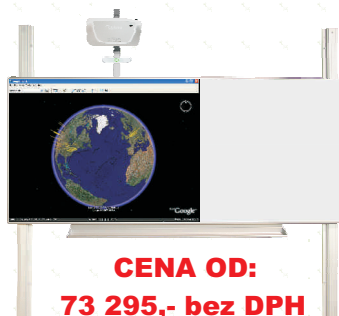

# AKCE Tablet RF30 za 1,-Kč

ke každé zakoupené interaktivní sestavě

- Pracovní plocha ve formátu A5 s vysokým rozlišením poskytuje dostatek prostoru pro psaní a anotace.
- 16 programovatelných kláves.
- Zabudovaný LCD panel.
- Software pro kreslení a anotace.
- Energeticky úsporné elektronické pero.
- Integrovaná dobíjecí lithium-polymerová baterie umožňuje až 25 hodin nepřetržitého provozu.
- Podporuje párování až 50 zařízení najednou.

Neinteraktivní projektory využívají technologii interaktivity eBeam edge, která je nabízena se softwarem eBeam interact.

**CENA OD:  
73 295,- bez DPH**

Jednodílná keramická tabule ekoTAB® o rozměrech 300 x 120 cm, umístěná na zvedacím systému pylon, s projektorem OPTOMA EX665UT a technologií interaktivity eBeam edge.

Interaktivní projektory jsou nabízeny s velmi kvalitním vyučovacím softwarem WizTech.

**CENA OD:  
47 047,- bez DPH**

Širokoúhlá jednodílná keramická tabule ekoTAB® o rozměrech 200 x 120 cm, umístěná na stěně, s interaktivním projektorem OPTOMA EW675UTis.

**CENA OD:  
63 770,- bez DPH**

Širokoúhlá třídílná keramická tabule ekoTAB® o rozměrech 200 x 120 cm v zavřeném stavu, umístěná na hliníkovém zvedacím stojanu, s interaktivním projektorem OPTOMA EW675UTis.