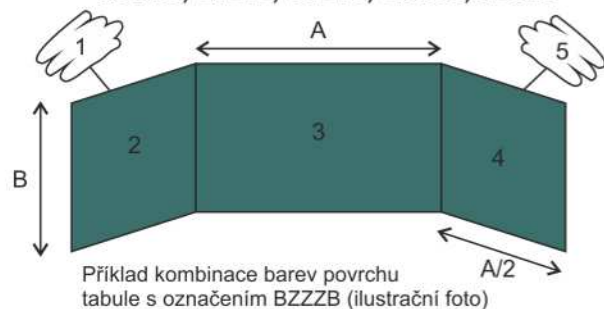

Potřebujete kombinovat fix a křídlo? Pro praktická křídla třídílné tabule můžete zvolit jinou barvu povrchu než pro střední část.

STOJAN ZVEDACÍ AL **ekoTAB®** má profesionální konstrukci ze stříbrného eloxovaného hliníku s šedým krytváním. Je navržen tak, aby poskytoval vysoký komfort, tichý a hladký posuv tabule po celou dobu životnosti výrobku. Všechny komponenty jsou odolné dlouhodobé zátěži, konstrukce je opatřena bezpečnostní pojistkou, proti okamžitému vytržení stojanu ze stěny.

SPECIFIKACE PRODUKTU

TRIPTYCH K

> **Standardizovaný rozměr v uzavřeném stavu*:**
200x120

> **Povrch tabule:**
dvouvrstvá keramika e³ nejvyšší kvality

> **Certifikace tabule:**
ČSN EN 71 Bezpečnost hraček

> **Barva povrchu:**
pro popis fixem: bílá - B
pro popis křídou: zelená - Z

> **Možné kombinace (plocha 1, 2, 3, 4, 5):**
BBBBB, ZZZZZ, BZZZZ, ZBBBB, ZZBZZ

> **Potisk tabule:** v této sestavě nenabízíme

Polička AL SZ-ST 200 cm

> **Odkládací polička:** hliníková v délce 200 cm

Zvedací systém STOJAN ZVEDACÍ AL

> **Rozměr*:** 1600 x 950 mm
> **Hmotnost:** 40 kg
> **Zdvih:** 560 mm
> **Maximální zatížení:** 70 kg

*Uvedené rozměry jsou pouze orientační, přesné rozměry jsou uvedeny v technickém listu.

Záruka, doplňující informace