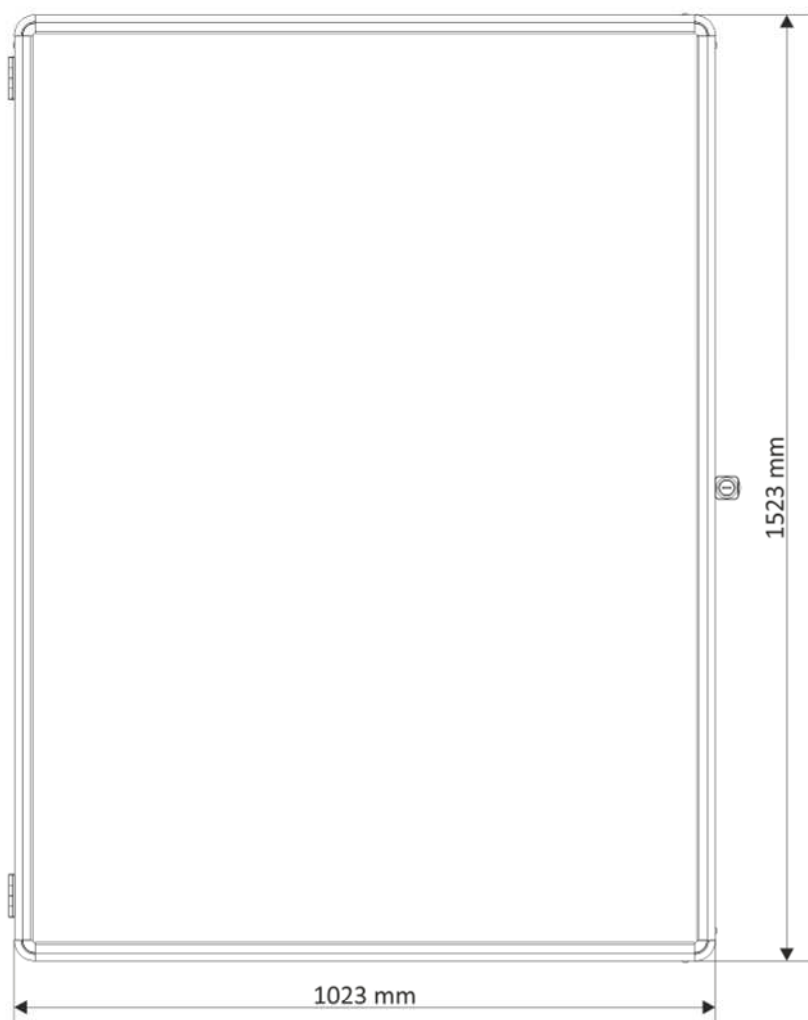

ekoTAB®

VITRÍNA

Nástěnka nebo magnetická tabule, krytá akrylátovým sklem, určená na stěnu nebo Nohy PARAVAN **ekoTAB®**

Povrch vitríny **ekoTAB®** se vyrábí ve třech variantách:

Varianta s bílým magnetickým emailovým povrchem, vypalovaným při 250°C.

Na dvířka vitríny je použito kvalitní akrylátové sklo s výbornými optickými vlastnostmi a odolností proti UV záření, čiré barvy, antireflexní, s tloušťkou 2 mm.

Hloubka vitríny je 19 mm, konstrukce o síle 45 mm je složena z několika vrstev, nedochází tedy k jejímu kroucení. Opatřena je rámem z eloxovaného hliníku v přírodním odstínu a šedými plastovými rohy.

Součástí vitríny **ekoTAB®** je příslušenství pro montáž na stěnu a zámek se dvěma klíči. Možnost jednotného klíče pro více vitrín.

TECHNICKÉ PARAMETRY

Varianta vitríny (standardní rozměr)	Rozměr vitríny (mm)	Hmotnost tabule (kg)
VITRINA KOR 075 x 100	758 x 1 023	8
VITRINA KOR 150 x 100	1 523 x 1 023	16
VITRINA TEXT 075 x 100	758 x 1 023	7
VITRINA TEXT 150 x 100	1 523 x 1 023	15
VITRINA LB 075 x 100	758 x 1 023	13
VITRINA LB 150 x 100	1 523 x 1 023	26

BALENÍ

Varianta vitríny (standardní rozměr)	Rozměr balíku (mm)	Hmotnost balíku (kg)
VITRINA KOR 075 x 100	835 x 1070 x 60	14
VITRINA KOR 150 x 100	1 100 x 1570 x 60	26
VITRINA TEXT 075 x 100	835 x 1070 x 60	13
VITRINA TEXT 150 x 100	1 100 x 1570 x 60	25
VITRINA LB 075 x 100	835 x 1070 x 60	19
VITRINA LB 150 x 100	1 100 x 1570 x 60	36