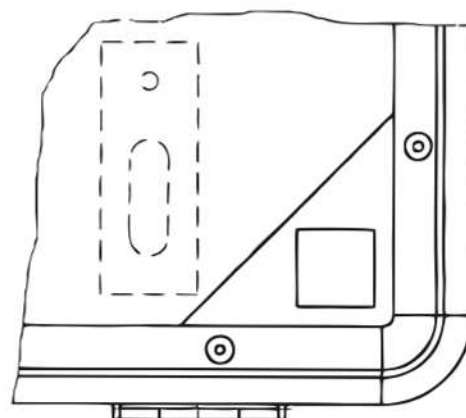

TECHNICKÉ PARAMETRY

Varianta vitríny (standardní rozměr)	Rozměr vitríny (mm)	Hmotnost tabule (kg)
VITRINA KOR 075 x 100	758 x 1 023	8
VITRINA KOR 150 x 100	1 523 x 1 023	16
VITRINA TEXT 075 x 100	758 x 1 023	7
VITRINA TEXT 150 x 100	1 523 x 1 023	15
VITRINA LB 075 x 100	758 x 1 023	13
VITRINA LB 150 x 100	1 523 x 1 023	26

BALENÍ

Varianta vitríny (standardní rozměr)	Rozměr balíku (mm)	Hmotnost balíku (kg)
VITRINA KOR 075 x 100	835 x 1070 x 60	14
VITRINA KOR 150 x 100	1 100 x 1570 x 60	26
VITRINA TEXT 075 x 100	835 x 1070 x 60	13
VITRINA TEXT 150 x 100	1 100 x 1570 x 60	25
VITRINA LB 075 x 100	835 x 1070 x 60	19
VITRINA LB 150 x 100	1 100 x 1570 x 60	36

Záruka, doplňující informace

Další informace naleznete v dokumentech: Katalogový list – VITRÍNA, Návod na montáž (vitrína) a Návod k použití a údržbě – Tabule s emailovým povrchem.