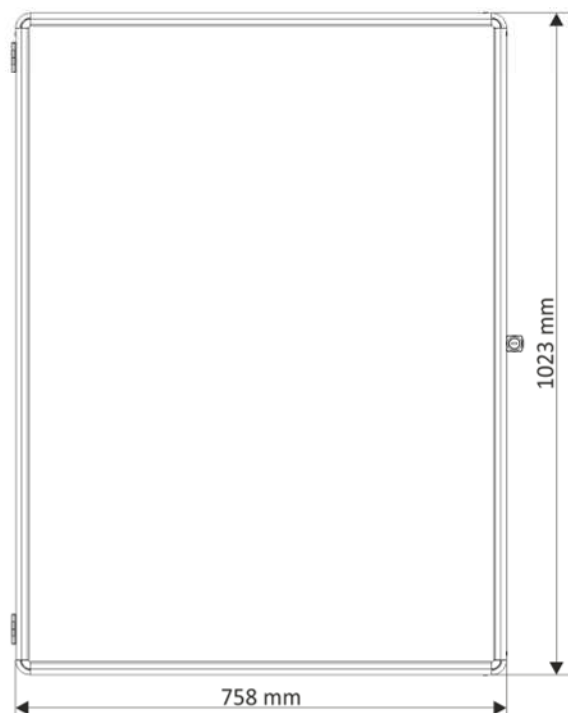

ekoTAB®

VITRÍNA

Nástěnka nebo magnetická tabule, krytá akrylátovým sklem, určená na stěnu nebo Nohy PARAVAN **ekoTAB®**

Povrch vitríny **ekoTAB®** se vyrábí ve třech variantách:

Varianta s bílým magnetickým emailovým povrchem, vypalovaným při 250°C.

Na dvířka vitríny je použito kvalitní akrylátové sklo s výbornými optickými vlastnostmi a odolností proti UV záření, čiré barvy, antireflexní, s tloušťkou 2 mm.

Hloubka vitríny je 19 mm, konstrukce o síle 45 mm je složena z několika vrstev, nedochází tedy k jejímu kroucení. Opatřena je rámem z eloxovaného hliníku v přírodním odstínu a šedými plastovými rohy.

Součástí vitríny **ekoTAB®** je příslušenství pro montáž na stěnu a zámek se dvěma klíči. Možnost jednotného klíče pro více vitrín.

TECHNICKÉ PARAMETRY

Varianta vitríny (standardní rozměr)	Rozměr vitríny (mm)	Hmotnost tabule (kg)
VITRINA KOR 075 x 100	758 x 1 023	8
VITRINA KOR 150 x 100	1 523 x 1 023	16
VITRINA TEXT 075 x 100	758 x 1 023	7
VITRINA TEXT 150 x 100	1 523 x 1 023	15
VITRINA LB 075 x 100	758 x 1 023	13
VITRINA LB 150 x 100	1 523 x 1 023	26

BALENÍ

Varianta vitríny (standardní rozměr)	Rozměr balíku (mm)	Hmotnost balíku (kg)
VITRINA KOR 075 x 100	835 x 1070 x 60	14
VITRINA KOR 150 x 100	1 100 x 1570 x 60	26
VITRINA TEXT 075 x 100	835 x 1070 x 60	13
VITRINA TEXT 150 x 100	1 100 x 1570 x 60	25
VITRINA LB 075 x 100	835 x 1070 x 60	19
VITRINA LB 150 x 100	1 100 x 1570 x 60	36