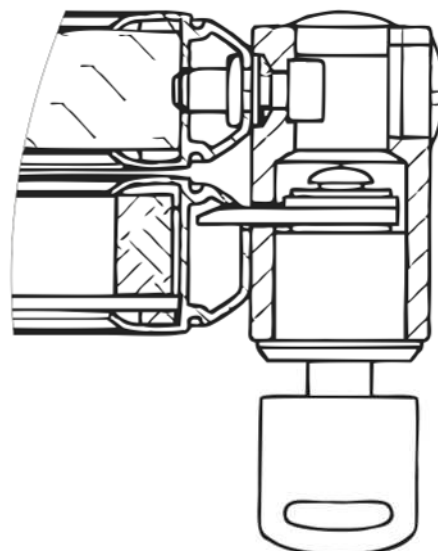

Na dvířka vitríny je použito kvalitní akrylátové sklo s výbornými optickými vlastnostmi a odolností proti UV záření, čiré barvy, antireflexní, s tloušťkou 2 mm.

Hloubka vitríny je 19 mm, konstrukce o síle 45 mm je složena z několika vrstev, nedochází tedy k jejímu kroucení. Opatřena je rámem z eloxovaného hliníku v přírodním odstínu a šedými plastovými rohy.

Součástí vitríny **ekoTAB®** je příslušenství pro montáž na stěnu a zámek se dvěma klíči. Možnost jednotného klíče pro více vitrín.

TECHNICKÉ PARAMETRY

Varianta vitríny (standardní rozměr)	Rozměr vitríny (mm)	Hmotnost tabule (kg)
VITRINA KOR 075 x 100	758 x 1 023	8
VITRINA KOR 150 x 100	1 523 x 1 023	16
VITRINA TEXT 075 x 100	758 x 1 023	7
VITRINA TEXT 150 x 100	1 523 x 1 023	15
VITRINA LB 075 x 100	758 x 1 023	13
VITRINA LB 150 x 100	1 523 x 1 023	26

BALENÍ

Varianta vitríny (standardní rozměr)	Rozměr balíku (mm)	Hmotnost balíku (kg)
VITRINA KOR 075 x 100	835 x 1070 x 60	14
VITRINA KOR 150 x 100	1 100 x 1570 x 60	26
VITRINA TEXT 075 x 100	835 x 1070 x 60	13
VITRINA TEXT 150 x 100	1 100 x 1570 x 60	25
VITRINA LB 075 x 100	835 x 1070 x 60	19
VITRINA LB 150 x 100	1 100 x 1570 x 60	36