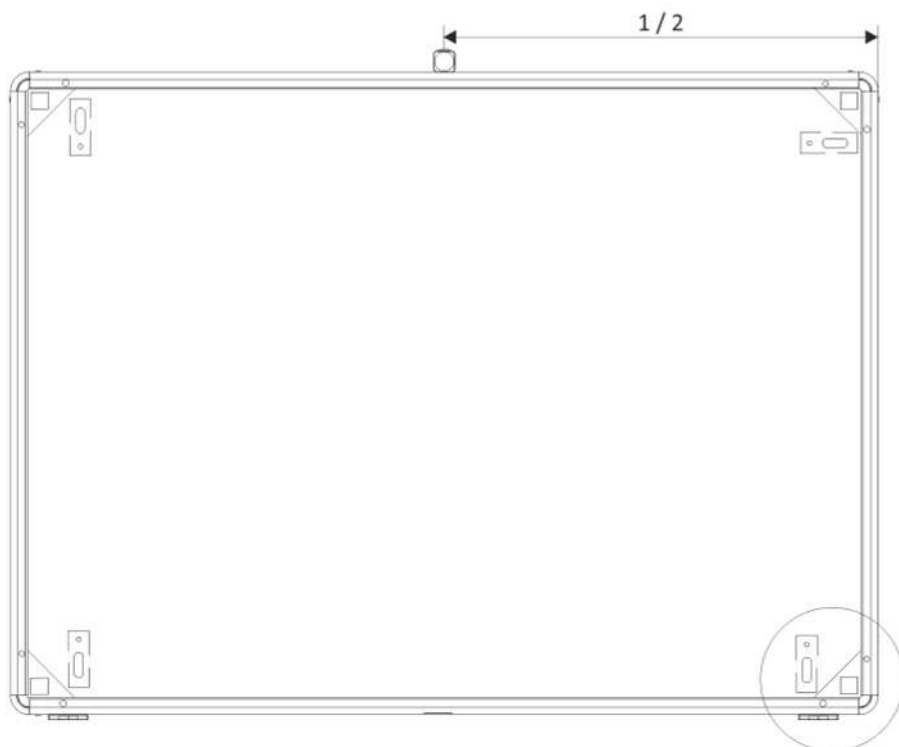

Na dvířka vitríny je použito kvalitní akrylátové sklo s výbornými optickými vlastnostmi a odolností proti UV záření, čiré barvy, antireflexní, s tloušťkou 2 mm.

Hloubka vitríny je 19 mm, konstrukce o síle 45 mm je složena z několika vrstev, nedochází tedy k jejímu kroucení. Opatřena je rámem z eloxovaného hliníku v přírodním odstínu a šedými plastovými rohy.

Součástí vitríny **ekoTAB®** je příslušenství pro montáž na stěnu a zámek se dvěma klíči. Možnost jednotného klíče pro více vitrín.

TECHNICKÉ PARAMETRY

Varianta vitríny (standardní rozměr)	Rozměr vitríny (mm)	Hmotnost tabule (kg)
VITRINA KOR 075 x 100	758 x 1 023	8
VITRINA KOR 150 x 100	1 523 x 1 023	16
VITRINA TEXT 075 x 100	758 x 1 023	7
VITRINA TEXT 150 x 100	1 523 x 1 023	15
VITRINA LB 075 x 100	758 x 1 023	13
VITRINA LB 150 x 100	1 523 x 1 023	26

BALENÍ

Varianta vitríny (standardní rozměr)	Rozměr balíku (mm)	Hmotnost balíku (kg)
VITRINA KOR 075 x 100	835 x 1070 x 60	14
VITRINA KOR 150 x 100	1 100 x 1570 x 60	26
VITRINA TEXT 075 x 100	835 x 1070 x 60	13
VITRINA TEXT 150 x 100	1 100 x 1570 x 60	25
VITRINA LB 075 x 100	835 x 1070 x 60	19
VITRINA LB 150 x 100	1 100 x 1570 x 60	36