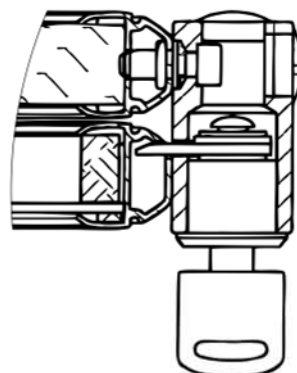

Tabulová deska je složená z několika vrstev o síle 16 mm, nedochází tedy ke zkrutu tabule.

Rám tabule DUO ekoTAB® je z eloxovaného hliníku v přírodním odstínu o síle 22 mm, s šedými plastovými rohy. Tabule je opatřena bočním otočným křídlem, jehož povrch je možné vybírat ze tří variant. Úchyty na zadní straně tabule jsou řešeny tak, aby bylo možné tabuli umístit na stěnu křídlem vlevo nebo vpravo.

DUO ekoTAB® se vyrábí v těchto třech variantách:

DUO KB+KB – magnetická tabule i otočné křídlo jsou s bílým magnetickým povrchem z certifikované dvouvrstvé keramiky e³, vypalované nad 800°C.

DUO KB+KOR – magnetická tabule, popis viz výše, je opatřena otočným křídlem s jiným typem povrchu, než je tabule. Křídlo je s povrchem z přírodní drčeného korku, který má dostatečnou tloušťku, aby bylo zaručeno snadné vpichování celé délky špendlíků. Kork se nedrolí.

DUO KB+TEXT – magnetická tabule, popis viz výše, je opatřena otočným křídlem s jiným typem povrchu, než je tabule. Křídlo je s textilním povrchem z kvalitní textilie s krátkým vlasem. Tato textilie je určena zejména pro výstavní plochy.

TECHNICKÉ PARAMETRY

Varianta tabule	Rozměr tabule (mm)	Hmotnost tabule (kg)
DUO KB+KB 090 x 120	908 x 1223	25
DUO KB+KOR 090 x 120	908 x 1223	20
DUO KB+TEXT 090 x 120	908 x 1223	19

BALENÍ

Varianta tabule (standardní rozměr)	Rozměr balíku (mm)	Hmotnost balíku (kg)
DUO KB+KB 090 x 120	995 x 1295 x 55	32
DUO KB+KOR 090 x 120	995 x 1295 x 55	27
DUO KB+TEXT 090 x 120	995 x 1295 x 55	26