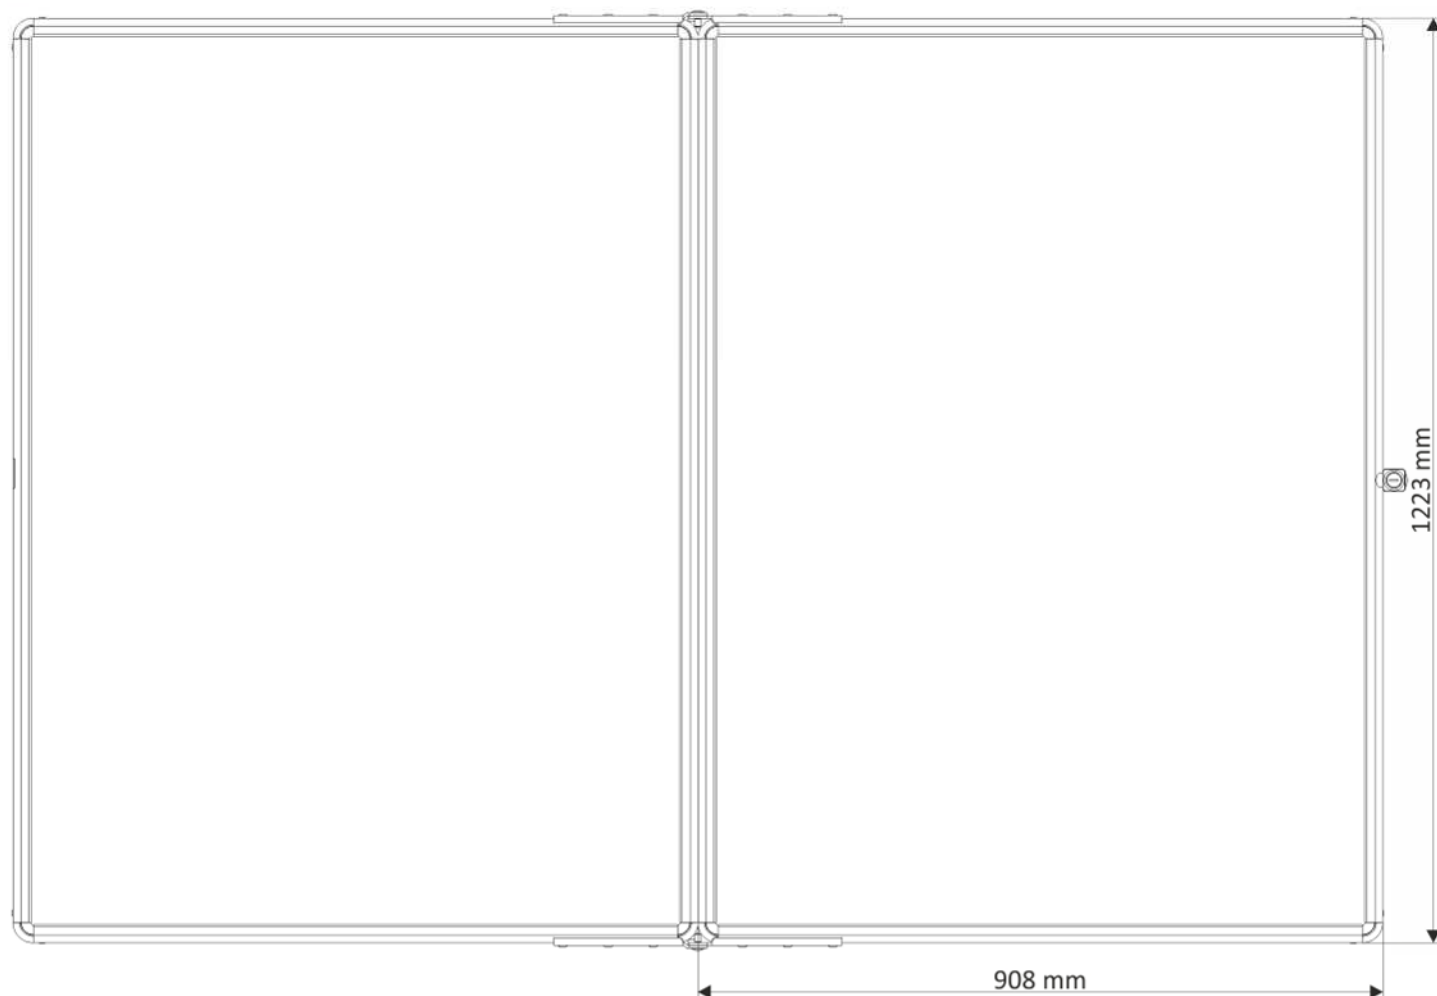

ekoTAB®

DUO

Magnetická tabule pro popis fixem, s křídlem s volitelným povrchem. Možná varianta se zámkem nebo bez zámků. Tabule je určena na stěnu.

DUO ekoTAB® je magnetická tabule s certifikovaným dvouvrstevným keramickým povrchem e³, vypalovaným nad 800°C. Tento typ povrchu je vhodný pro intenzivní popisování fixem, především ve školách. Při správné údržbě je velice snadno mazatelný a při běžném provozu téměř nezničitelný.

Tabulová deska je složená z několika vrstev o síle 16 mm, nedochází tedy ke zkrutu tabule.

Rám tabule DUO ekoTAB® je z eloxovaného hliníku v přírodním odstínu o síle 22 mm, s šedými plastovými rohy. Tabule je opatřena bočním otočným křídlem, jehož povrch je možné vybírat ze tří variant. Úchyty na zadní straně tabule jsou řešeny tak, aby bylo možné tabuli umístit na stěnu křídlem vlevo nebo vpravo.

DUO ekoTAB® se vyrábí v těchto třech variantách:

DUO KB+KB – magnetická tabule i otočné křídlo jsou s bílým magnetickým povrchem z certifikované dvouvrstvé keramiky e³, vypalované nad 800°C.

DUO KB+KOR – magnetická tabule, popis viz výše, je opatřena otočným křídlem s jiným typem povrchu, než je tabule. Křídlo je s povrchem z přírodní drčeného korku, který má dostatečnou tloušťku, aby bylo zaručeno snadné vpichování celé délky špendlíků. Kork se nedrolí.

TECHNICKÉ PARAMETRY

Varianta tabule	Rozměr tabule (mm)	Hmotnost tabule (kg)
DUO KB+KB 090 x 120	908 x 1223	25
DUO KB+KOR 090 x 120	908 x 1223	20
DUO KB+TEXT 090 x 120	908 x 1223	19

BALENÍ

Varianta tabule (standardní rozměr)	Rozměr balíku (mm)	Hmotnost balíku (kg)
DUO KB+KB 090 x 120	995 x 1295 x 55	32
DUO KB+KOR 090 x 120	995 x 1295 x 55	27
DUO KB+TEXT 090 x 120	995 x 1295 x 55	26