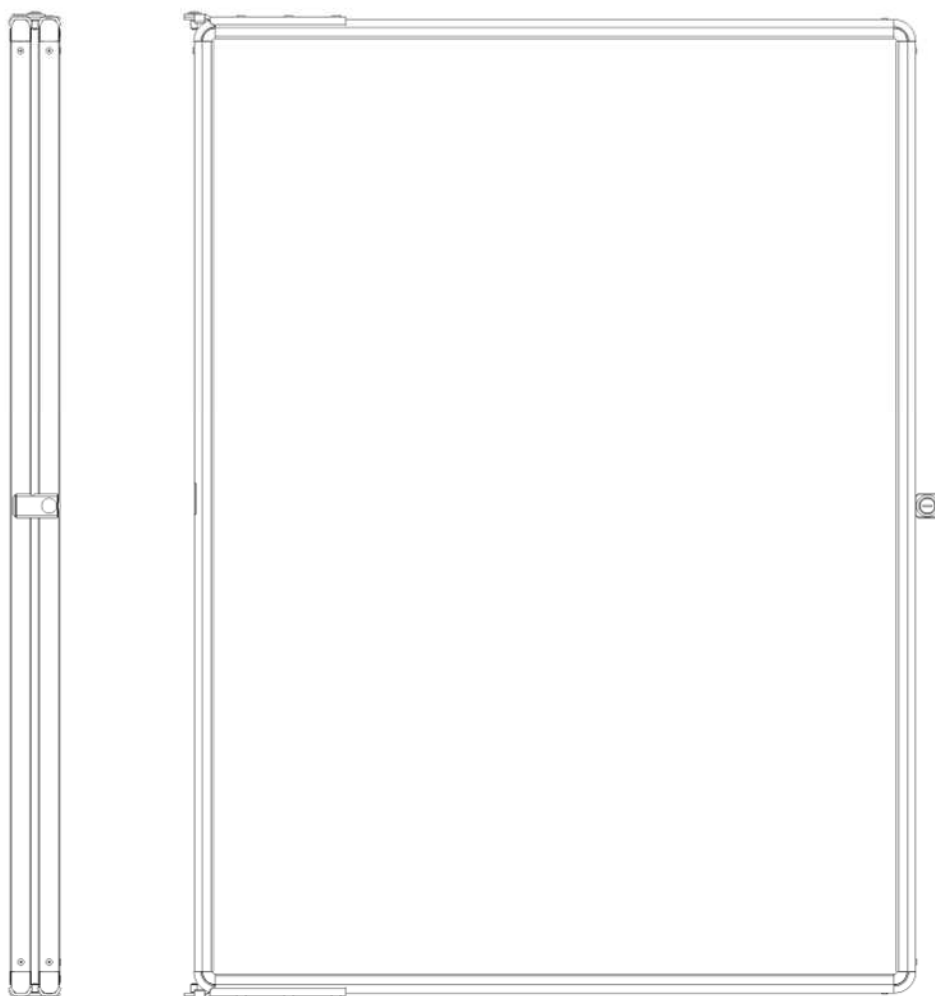

ekoTAB®

DUO

Magnetická tabule pro popis fixem, s křídlem s volitelným povrchem. Možná varianta se zámkem nebo bez zámků. Tabule je určena na stěnu.

DUO ekoTAB® je magnetická tabule s certifikovaným dvouvrstevným keramickým povrchem e³, vypalovaným nad 800°C. Tento typ povrchu je vhodný pro intenzivní popisování fixem, především ve školách. Při správné údržbě je velice snadno mazatelný a při běžném provozu téměř nezničitelný.

Tabulová deska je složená z několika vrstev o síle 16 mm, nedochází tedy ke zkrutu tabule.

Rám tabule DUO ekoTAB® je z eloxovaného hliníku v přírodním odstínu o síle 22 mm, s šedými plastovými rohy. Tabule je opatřena bočním otočným křídlem, jehož povrch je možné vybírat ze tří variant. Úchyty na zadní straně tabule jsou řešeny tak, aby bylo možné tabuli umístit na stěnu křídlem vlevo nebo vpravo.

DUO KB+TEXT – magnetická tabule, popis viz výše, je opatřena otočným křídlem s jiným typem povrchu, než je tabule. Křídlo je s textilním povrchem z kvalitní textilie s krátkým vlasem. Tato textilie je určena zejména pro výstavní plochy.

TECHNICKÉ PARAMETRY

Varianta tabule	Rozměr tabule (mm)	Hmotnost tabule (kg)
DUO KB+KB 090 x 120	908 x 1223	25
DUO KB+KOR 090 x 120	908 x 1223	20
DUO KB+TEXT 090 x 120	908 x 1223	19

BALENÍ

Varianta tabule (standardní rozměr)	Rozměr balíku (mm)	Hmotnost balíku (kg)
DUO KB+KB 090 x 120	995 x 1295 x 55	32
DUO KB+KOR 090 x 120	995 x 1295 x 55	27
DUO KB+TEXT 090 x 120	995 x 1295 x 55	26